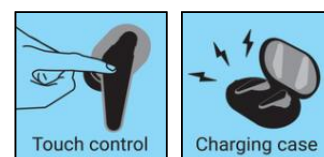

# 126-32

EAN:

5705730126321

Sandberg Bluetooth Earbuds Touch Pro giver dig trådløs stereolyd i særklasse. Du får en lækker earbud til hvert øre, som lægger sig komfortabelt og diskret i øret. De forbindes nemt og enkelt til en Bluetooth enhed som f.eks. smartphone, tablet eller PC, og er med det samme klar til afspilning af lyd og til at føre samtaler. De smarte earbuds er helt fri af fysiske knapper, da de betjenes ved berøring på den glatte overflade. De to earbuds oplades i det medfølgende opbevaringsetui.