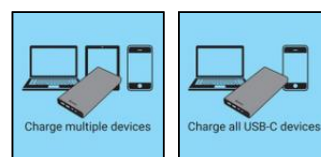

## 420-63

EAN:

5705730420634

Super kraftig powerbank i aluminium med høj hastighed, høj ydeevne og høj kapacitet. Når du er væk fra et strømstik, er du med denne powerbank sikret optimale opladningsmuligheder til alt dit mobile udstyr. Powerbanken understøtter alm. USB-A og USB-C PD 100W. Sidstnævnte gør det muligt at oplade næsten alle typer USB-C enheder med maksimal hastighed, herunder bærbare computere.