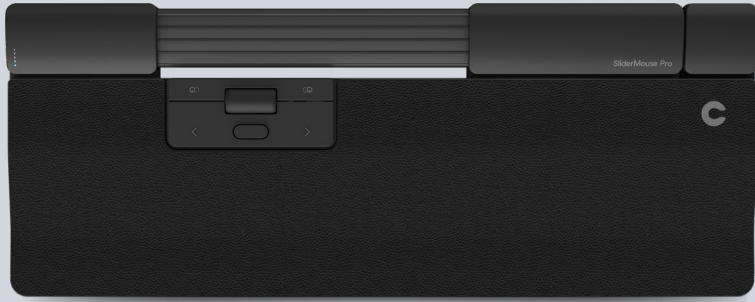

# SliderMouse Pro

## Ergonomiske resultater og skarpt design med navigationsbar

---

SliderMouse Pro er en centreret mus, der gør det muligt at udføre skrivebordsarbejde i komfortable, ergonomiske stillinger – uden at skulle strække, vride eller overanstrenge dig. Du styrer markøren med den nye, intuitive mekaniske navigationsbar, som er integreret på en SliderMouse Pro, så dine hænder kan hvile på hele musens bredde. For at tilpasse til lige præcis dig, har vi gjort det nemt at designe den efter dine præferencer med de magnetiske håndledsstøtter, som kommer i forskellige størrelser og materialer.

SliderMouse Pro er designet og udviklet i Skandinavien i samarbejde med ergonomiske eksperter. Produktets nordiske inspiration er tydeligt i det minimalistiske design, der forener funktionalitet og æstetik.

## Pas godt på din krop

---

Med en centreret mus bevarer du dine arme i en naturlig, afslappet position foran din krop. Det understøtter en kropsholdning uden spændinger i dine skuldre, arme og albuer, hvilket fuldstændig ændrer din ergonomiske arbejdsstilling. Du kan bruge både højre og venstre hånd til at styre markøren. Du styrer den klikbare navigationsbar med fingerspidserne, og du har alle dine yndlingsfunktioner inden for rækkevidde.