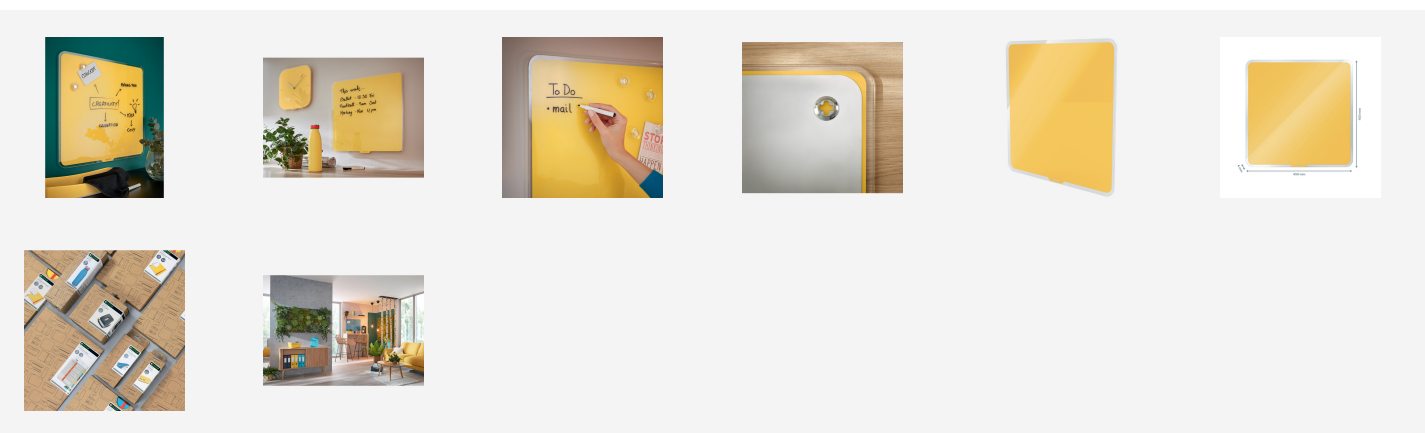

Leitz Cosy magnetisk glas whiteboardtavle 450x450mm

Føl dig hjemme, uanset hvor din arbejdsdag tager dig med Cosy serien fra Leitz. Med det minimalistiske design og indbydende farver kan du tilføje stil til dit arbejdsområde. Cosy magnetiske glastavler er et værktøj til notestagning, der kan bruges igen og igen, bare skriv med den medfølgende marker, tør rent og start på ny. Denne tavle er den perfekte tilføjelse til dit hjem eller kontor for at sikre, at du forbliver afslappet og produktiv hele dagen.

Farve	Produktreference	EAN-kode
 Varm gul	70440019	4002432126118
 Rolig blå	70440061	4002432126125
 Fløjlsgrå	70440089	4002432126132

Egenskaber

- Kompakt 450 x 450mm tør-ren tavle, der er ideel til notestagning og påmindelser
- Skriv eller sæt dine noter direkte på den magnetiske, glas whiteboardtavle-overflade
- Overfladen er lavet af hærdet sikkerhedsglas med ultra-sletbarhed og en høj modstand mod blækpletter, penmærker, ridser og buler
- Rammeløst design maksimerer skrivepladsen
- Let at montere med det skjulte 4 hjørner monteringsystem og monteringsstilbehør inkluderet (2 skruer og 2 befæstigelses)
- Leveres med mikrofiber rengøringsklud, der giver let rengøring
- Leveres med en sort dry-wipe marker, der har en indbygget tavlevisker på hættten.
- Kræver lejlighedsvis rengøring for at sikre, at whiteboardtavle-overfladen giver bedst mulig ydelse
- Plastikfri indpakning
- Cosy serien fra Leitz kombinerer komfort i hjemmet med premium kvalitet for at skabe et positivt og produktivt arbejdsmiljø

Specifikationer

Produktreference	70440019
Farve	Varm gul
Dimensioner (B x H x D)	450 x 4 x 450 mm
Overflade	Glas
Vægt	3540 g
Antal pr. palle	40
Minimumskøb	1
EAN-kode	4002432126118