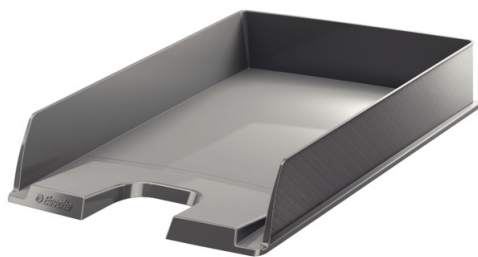

## Brevbakke Esselte Europost

Designet med unikt mønster i et væld af klassiske farver. Passer perfekt til Esselte Europost produkterne.

Farve	Produktreference	EAN-kode
 Blå	623606	4049793015392
 Grå	623609	4049793015484

### Egenskaber

- Passer perfekt med andre Esselte Europost produkter
- Unikt mønster på siderne giver stil på kontoret
- Bedre organisering med lodret eller forskudt stabling
- Afrundet frontåbning giver nem adgang til dokumenter
- Plads til etiket på fronten, for nem identifikation af indholdet

### Specifikationer

Produktreference	623609
Farve	Grå
Materiale	Polystyren (PS)
Dimensioner (B x H x D)	254 x 61 x 350 mm
Inner dimensions (B x H x D)	243 x 57 x 332 mm
Vægt	210 g
Antal pr. palle	270
Minimumskøb	10
EAN-kode	4049793015484