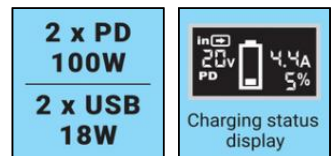

Powerbank 2xUSB-C PD100W 30000

Varenr.:

420-87

EAN:

5705730420870

Powerbank 2xUSB-C PD100W 30000 er en meget stærk powerbank som kan lade hele 2 store laptops på samme tid. Med sine 2 USB-C PD porte med hver 100W til rådighed kan du virkelig have optimal strøm med på farten eller som nødstrøm i tilfælde af strømsvigt. Derudover er der 2 kraftige QC 3.0 USB-A porte der hver kan yde 18W. Digital displayet i frontpanelet giver dig hurtigt overblik over charge-status og batterikapacitet. Hurtig genopladning på under 90 min. Mulighed for power through funktion på 100W ind-ud.

Mere information:
 www.sandberg.world

Sandberg Powerbank 2xUSB-C PD100W 30000

Specifikationer

Li-ion Battery capacity: 21.6V/5000mAh/108Wh (3.6V/30000mAh/108Wh)
Battery type: Lithium-Ion
USB-C-1 IN/OUT: 5V/3A, 9V/3A, 12V/3A, 15V/3A, 20V/5A?PD100W Max, PPS?
USB-C-2 IN/OUT: 5V/3A, 9V/3A, 12V/3A, 15V/3A, 20V/5A?PD100W Max, PPS?
USB-A-1 OUT: 5V/3V, 9V/2A, 12V/1.5A (QC3.0 18W Max)
USB-A-2 OUT: 5V/3V, 9V/2A, 12V/1.5A (QC3.0 18W Max)
Total max output: USB-C-1 + USB-C-2: 200W
Total max output all 4 ports simultaneously: 200W balanced load.
Supports power-through: Yes. While USB-C-1 is input, USB-C-2 & USB-A-2 can do output at the same time.
Recharge time: 85 minutes by 100W USB-C PD charger
Capacity and charge status display
Case: ABS+PC fire-proof

Pakkeinformation

1 Powerbank 2xUSB-C PD100W 30000
2 USB-C cables 100W PD, 50 cm
1 quick guide

Mål

	Produkt	Pakke
Højde (cm)	3,00	11,80
Bredde (cm)	8,60	21,40
Dybde (cm)	18,50	3,80
Vægt (g)	770,00	950,00

Produkt: