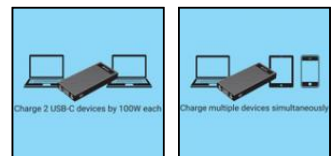

Powerbank 2xUSB-C PD100W 30000

Varenr.:

420-87

EAN:

5705730420870

Powerbank 2xUSB-C PD100W 30000 er en meget stærk powerbank som kan lade hele 2 store laptops på samme tid. Med sine 2 USB-C PD porte med hver 100W til rådighed kan du virkelig have optimal strøm med på farten eller som nødstrøm i tilfælde af strømsvigt. Derudover er der 2 kraftige QC 3.0 USB-A porte der hver kan yde 18W. Digital displayet i frontpanelet giver dig hurtigt overblik over charge-status og batterikapacitet. Hurtig genopladning på under 90 min. Mulighed for power through funktion på 100W ind-ud.

Mere information:
 www.sandberg.world

Sandberg Powerbank 2xUSB-C PD100W 30000

Specifikationer

Li-ion Battery capacity: 21.6V/5000mAh/108Wh (3.6V/30000mAh/108Wh)
Battery type: Lithium-Ion
USB-C-1 IN/OUT: 5V/3A, 9V/3A, 12V/3A, 15V/3A, 20V/5A?PD100W Max, PPS?
USB-C-2 IN/OUT: 5V/3A, 9V/3A, 12V/3A, 15V/3A, 20V/5A?PD100W Max, PPS?
USB-A-1 OUT: 5V/3V, 9V/2A, 12V/1.5A (QC3.0 18W Max)
USB-A-2 OUT: 5V/3V, 9V/2A, 12V/1.5A (QC3.0 18W Max)
Total max output: USB-C-1 + USB-C-2: 200W
Total max output all 4 ports simultaneously: 200W balanced load.
Supports power-through: Yes. While USB-C-1 is input, USB-C-2 & USB-A-2 can do output at the same time.
Recharge time: 85 minutes by 100W USB-C PD charger
Capacity and charge status display
Case: ABS+PC fire-proof

Pakkeinformation

1 Powerbank 2xUSB-C PD100W 30000
2 USB-C cables 100W PD, 50 cm
1 quick guide

Mål

	Produkt	Pakke
Højde (cm)	3,00	11,80
Bredde (cm)	8,60	21,40
Dybde (cm)	18,50	3,80
Vægt (g)	770,00	950,00

Produkt: