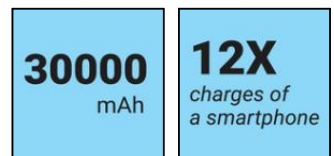

Powerbank 2xUSB-C PD100W 30000

Varenr.:

420-87

EAN:

5705730420870

Powerbank 2xUSB-C PD100W 30000 er en meget stærk powerbank som kan lade hele 2 store laptops på samme tid. Med sine 2 USB-C PD porte med hver 100W til rådighed kan du virkelig have optimal strøm med på farten eller som nødstrøm i tilfælde af strømsvigt. Derudover er der 2 kraftige QC 3.0 USB-A porte der hver kan yde 18W. Digital displayet i frontpanelet giver dig hurtigt overblik over charge-status og batterikapacitet. Hurtig genopladning på under 90 min. Mulighed for power through funktion på 100W ind-ud.

Mere information:
 www.sandberg.world

Sandberg Powerbank 2xUSB-C PD100W 30000

Specifikationer

Li-ion Battery capacity: 21.6V/5000mAh/108Wh (3.6V/30000mAh/108Wh)
Battery type: Lithium-Ion
USB-C-1 IN/OUT: 5V/3A, 9V/3A, 12V/3A, 15V/3A, 20V/5A?PD100W Max, PPS?
USB-C-2 IN/OUT: 5V/3A, 9V/3A, 12V/3A, 15V/3A, 20V/5A?PD100W Max, PPS?
USB-A-1 OUT: 5V/3V, 9V/2A, 12V/1.5A (QC3.0 18W Max)
USB-A-2 OUT: 5V/3V, 9V/2A, 12V/1.5A (QC3.0 18W Max)
Total max output: USB-C-1 + USB-C-2: 200W
Total max output all 4 ports simultaneously: 200W balanced load.
Supports power-through: Yes. While USB-C-1 is input, USB-C-2 & USB-A-2 can do output at the same time.
Recharge time: 85 minutes by 100W USB-C PD charger
Capacity and charge status display
Case: ABS+PC fire-proof