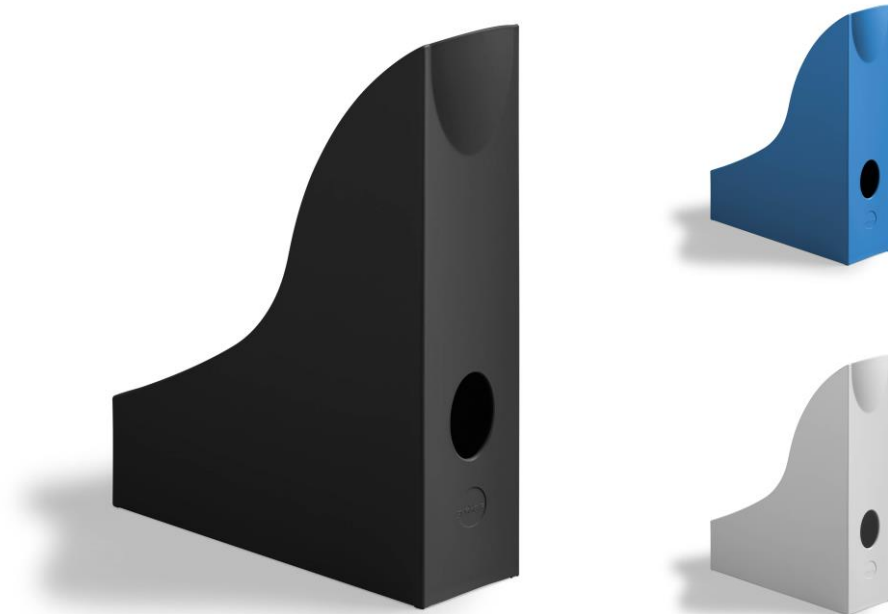

Tidsskriftholder ECO A4

Sort [DU7757-01](#), Blå [DU7757-06](#) & Grå [DU7757-10](#)

Organiser magasiner, kataloger, brochurer og andre papirer i dit hjem eller på kontoret. ECO tidsskriftholderen er certificeret med det tyske Blue Angel-miljømærke, som sætter høje standarder for miljøvenligt produktdesign og har været en pålidelig guide til mere bæredygtigt forbrug siden 1978.

- Plasten, som denne tidsskriftholder er lavet af, består af mindst 80% indsamlet genbrugsplast, samtidig med at den er langtidsholdbar og fuldt genanvendelig.
- Funktionelt fingergrebshul på bagsiden og en 6 cm høj forkant, der holder dokumenterne på plads.
- Kan rumme 6,5 cm tykke bundter.
- Mål: 7 x 30,5 x 24 cm (BxHxD).