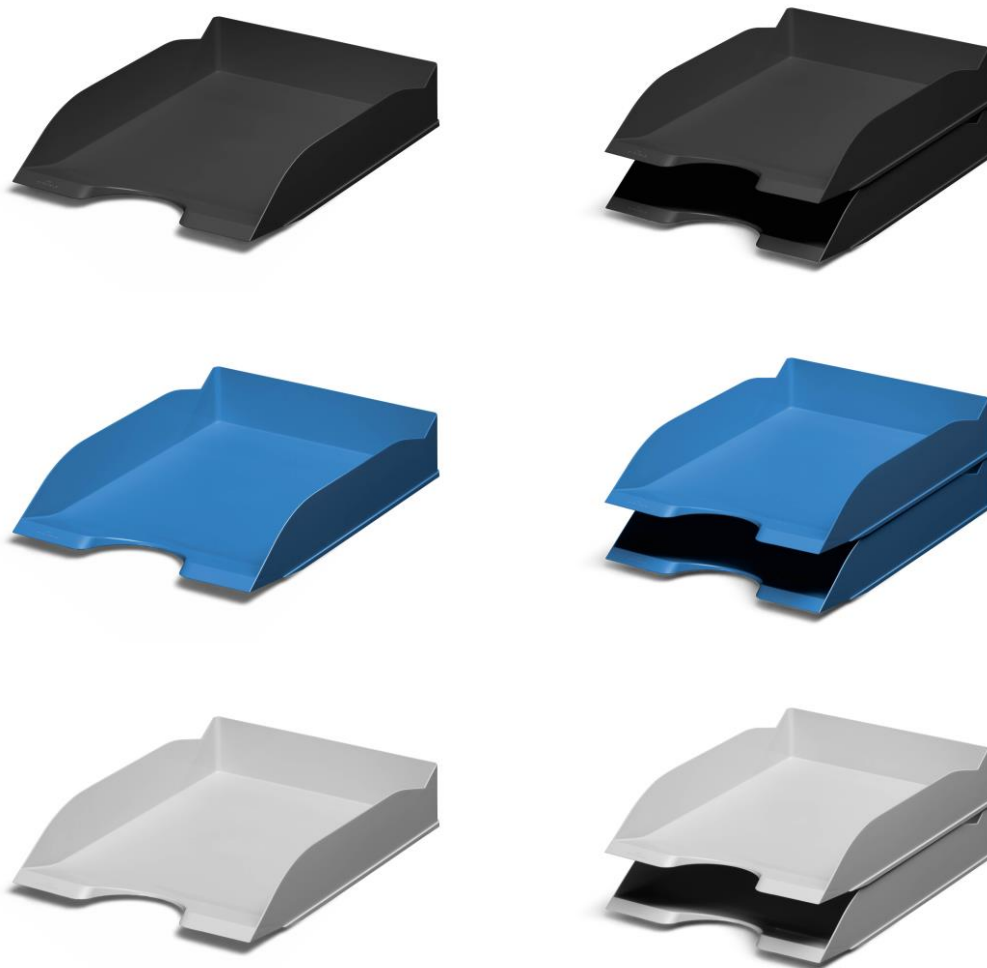

Brevbakke ECO A4

Sort [DU7756-01](#), Blå [DU7756-06](#) & Grå [DU7756-10](#)

kontor
syd

DURABLE

ECO brevbakken er certificeret med det tyske Blue Angel-miljømærke, som sætter høje standarder for miljøvenligt produktdesign og har været en pålidelig guide til mere bæredygtigt forbrug siden 1978.

- Plasten, som denne postkasse er lavet af, består af mindst 80 % indsamlet genbrugsplast, samtidig med at den er langtidsholdbar og fuldt genanvendelig.
- ECO brevbakken har en let vinklet forkant, der holder papirerne på plads, og en udskåret åbning, der giver nem adgang til papirerne.
- Kan stables i højden eller bruges enkeltvis.
- Til A4- til C4-formater.
- Mål: 25,3 x 6,3 x 33,7 cm (BxHxD).