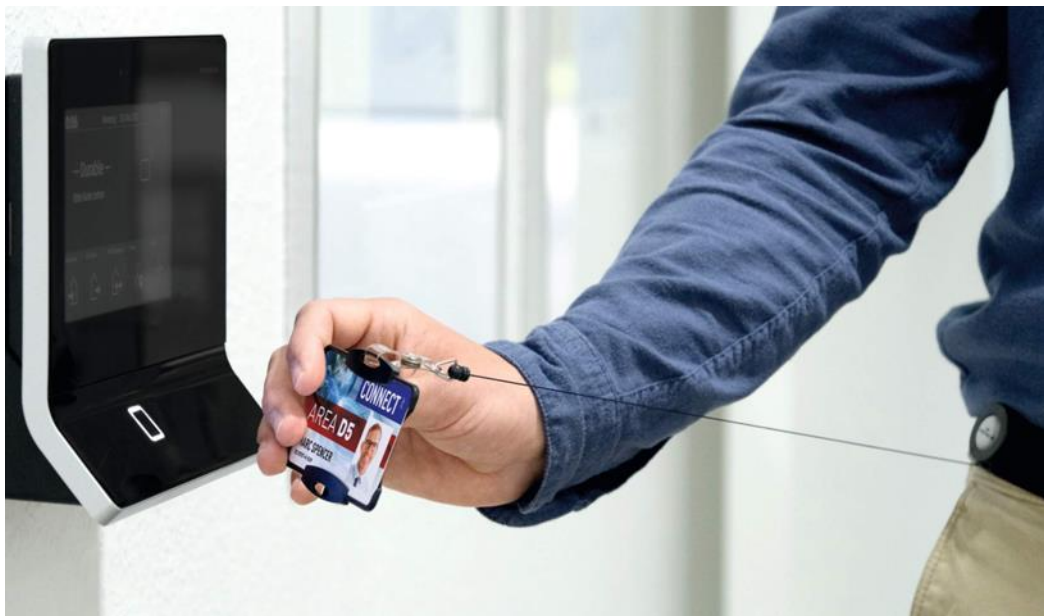

ID-kortholder ECO

1 kort [DU8988-01](#) & [DU8988-10](#) – 2 kort [DU8989-01](#) & [DU8989-10](#)

Beskyt dit ID-kort, autorisationskort eller adgangskort ved at bruge en kortholder med et tilpasset design og fastgørelse - så er dit kort altid sikkert og af vejen, men alligevel let tilgængeligt.

- Åben kortholder til 1 eller 2 kort fremstillet af genanvendt Blue Angel-certificeret plast.
- Det tyske Blue Angel-miljømærke sætter høje standarder for miljøvenligt produkt design og har været en pålidelig guide til mere bæredygtigt forbrug siden 1978.
- Kombiner med nøglesnøre, yo-yo'er eller clips. Kan bruges i liggende eller stående format.
- Til standardkort på ca. 54x87 mm.