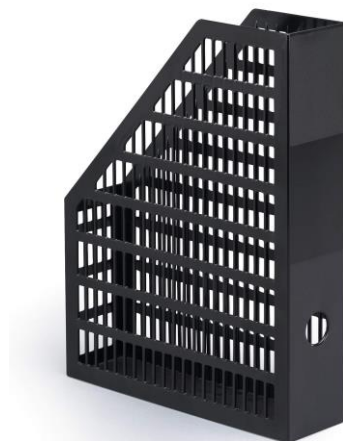

Tidsskriftholder ECONOMY A4

Mørkgrå [1701569058](#)

kontor
syd

DURABLE

Skab orden blandt magasiner, kataloger, brochurer og andre papirer i dit hjem eller på kontoret. ECONOMY tidsskriftholderen er certificeret med det tyske Blue Angel-miljømærke, som sætter høje standarder for miljøvenligt produkt design og har været en pålidelig guide til mere bæredygtigt forbrug siden 1978.

- Polystyrenplasten, som denne tidsskriftsholder er lavet af, består af mindst 80% indsamlet genbrugsplast, samtidig med at den er langtidsholdbar og fuldt genanvendelig.
- En 14 cm høj forkant holder dokumenterne på plads.
- Med huller til fingergreb i ryggen kan den rumme 5,5 cm tykke bundter.
- Mål: 6,5 x 30,5 x 23,5 cm (BxHxD).