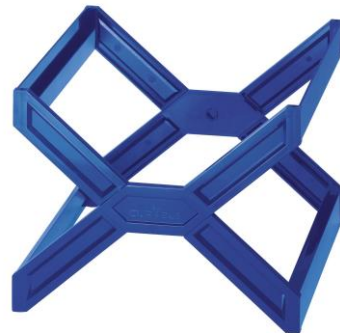

Hængemappestativ CARRY® PLUS A4

Sort [DU2611-01](#) & Blå [DU2611-06](#)

kontor
syd

DURABLE

Arkiver og organiser dokumenter i hængemapper, der opbevares i praktiske skrivebordsstativer. Stabelbart hængemappestativ med plads til ca. 30 hængemapper. Kan placeres på bordet, på bogreolen og passer også i de fleste skrivebordsskuffer. CARRY® PLUS er certificeret med det tyske miljømærke Blue Angel, som sætter høje standarder for miljøvenligt produkt design og har været en pålidelig guide til mere bæredygtigt forbrug siden 1978.

- Plasten, som denne hængemappestativ er lavet af, består af mindst 80% indsamlet genbrugsplast, samtidig med at den er langtidsholdbar og fuldt genanvendelig.
- Dimensioner: 36 x 27 x 32 cm (BxHxD)
- Tilbehør: Hængemappe art. nr. 256310 eller hængemappelomme art. nr. 260419.