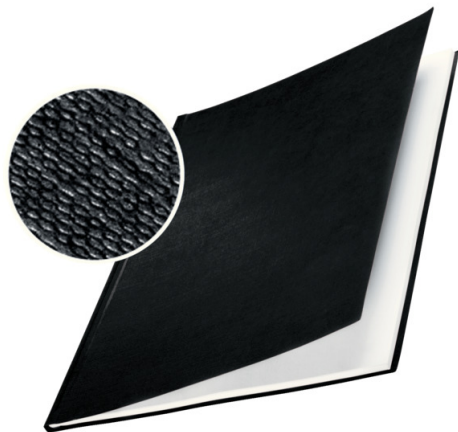

impressBIND omslag hårdt med lærredspræg Leitz 10,5 mm

Premium karton omslag i bogindbindingsstil.

Farve	Produktreference	EAN-kode
 Hvid	73920001	4002432373475
 Bordeaux	73920028	4002432373505
 Blå	73920035	4002432373499
 Sort	73920095	4002432373482

Egenskaber

- Holdbart 1,75 mm karton i højkvalitets-udførelse
- Udvendigt materiale med lakeret lærredspræg overflade for at undgå fingeraftryk
- Syrefrit hvidt papir indvendigt
- 105 A4 ark kapacitet (80 g)