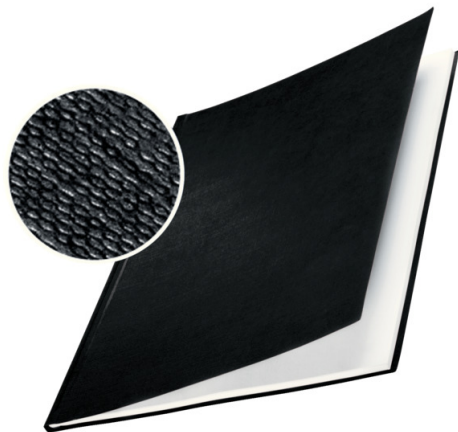

impressBIND omslag hårdt med lærredspræg Leitz 7,0 mm

Premium karton omslag i bogindbindingsstil.

Farve	Produktreference	EAN-kode
 Hvid	73910001	4002432373437
 Bordeaux	73910028	4002432373468
 Blå	73910035	4002432373451
 Sort	73910095	4002432373444

Egenskaber

- Holdbart 1,75 mm karton i højkvalitets-udførelse
- Udvendigt materiale med lakeret lærredspræg overflade for at undgå fingeraftryk
- Syrefrit hvidt papir indvendigt
- 70 A4 ark kapacitet (80 g)