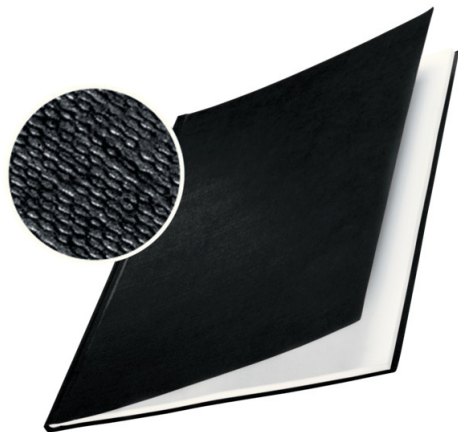

impressBIND omslag hårdt med lærredspræg Leitz 3,5 mm

Premium karton omslag i bogindbindingsstil.

Farve	Produktreference	EAN-kode
 Hvid	73900001	4002432373390
 Bordeaux	73900028	4002432373420
 Blå	73900035	4002432373413
 Sort	73900095	4002432373406

Egenskaber

- Holdbart 1,75 mm karton i højkvalitets-udførelse
- Udvendigt materiale med lakeret lærredspræg overflade for at undgå fingeraftryk
- Syrefrit hvidt papir indvendigt
- 35 A4 ark kapacitet (80 g)